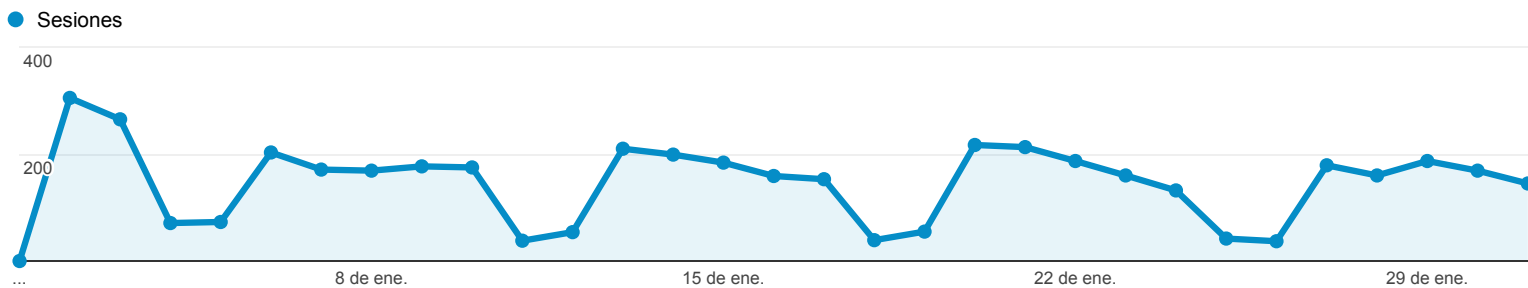

# Visión general de público

1 de ene. de 2014 - 31 de ene. de 2014

Todas las sesiones  
100,00 %

+ Agregar segmento

## Visión general

■ New Visitor ■ Returning Visitor

Idioma	Sesiones	% Sesiones
1. es	2.626	57,99 %
2. es-cl	724	15,99 %
3. es-es	645	14,24 %
4. es-419	215	4,75 %
5. en-us	144	3,18 %
6. en	67	1,48 %
7. es-us	45	0,99 %
8. es-mx	21	0,46 %
9. fr	10	0,22 %
10. es-ar	6	0,13 %