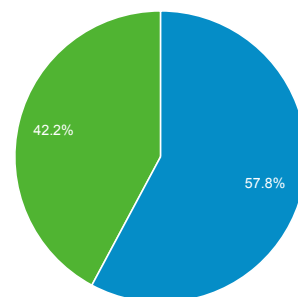

# Visión general de público

1 de ene. de 2014 - 31 de ene. de 2014

Todas las sesiones  
100,00 %

+ Agregar segmento

## Visión general

■ New Visitor ■ Returning Visitor

Idioma	Sesiones	% Sesiones
1. es	2.626	57,99 %
2. es-cl	724	15,99 %
3. es-es	645	14,24 %
4. es-419	215	4,75 %
5. en-us	144	3,18 %
6. en	67	1,48 %
7. es-us	45	0,99 %
8. es-mx	21	0,46 %
9. fr	10	0,22 %
10. es-ar	6	0,13 %