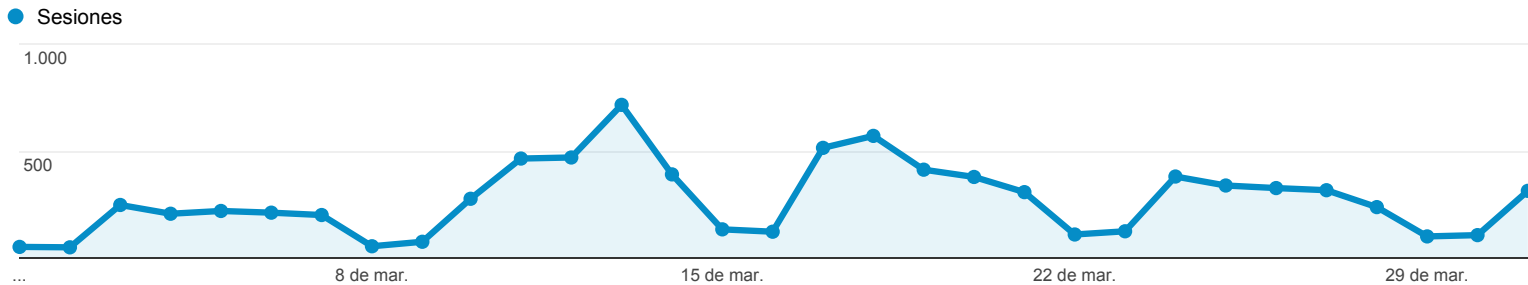

Visión general de público

1 de mar. de 2014 - 31 de mar. de 2014

Todas las sesiones
100,00 %

+ Agregar segmento

Visión general

■ New Visitor ■ Returning Visitor

Idioma	Sesiones	% Sesiones
1. es	4.804	56,91 %
2. es-es	1.283	15,20 %
3. es-cl	1.242	14,71 %
4. es-419	544	6,44 %
5. en-us	215	2,55 %
6. es-us	115	1,36 %
7. en	111	1,31 %
8. es-mx	29	0,34 %
9. fr	15	0,18 %
10. es-ar	14	0,17 %