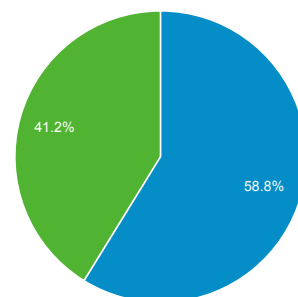

Visión general de público

1 de mar. de 2014 - 31 de mar. de 2014

Todas las sesiones
100,00 %

+ Agregar segmento

Visión general

■ New Visitor ■ Returning Visitor

Idioma	Sesiones	% Sesiones
1. es	4.804	56,91 %
2. es-es	1.283	15,20 %
3. es-cl	1.242	14,71 %
4. es-419	544	6,44 %
5. en-us	215	2,55 %
6. es-us	115	1,36 %
7. en	111	1,31 %
8. es-mx	29	0,34 %
9. fr	15	0,18 %
10. es-ar	14	0,17 %