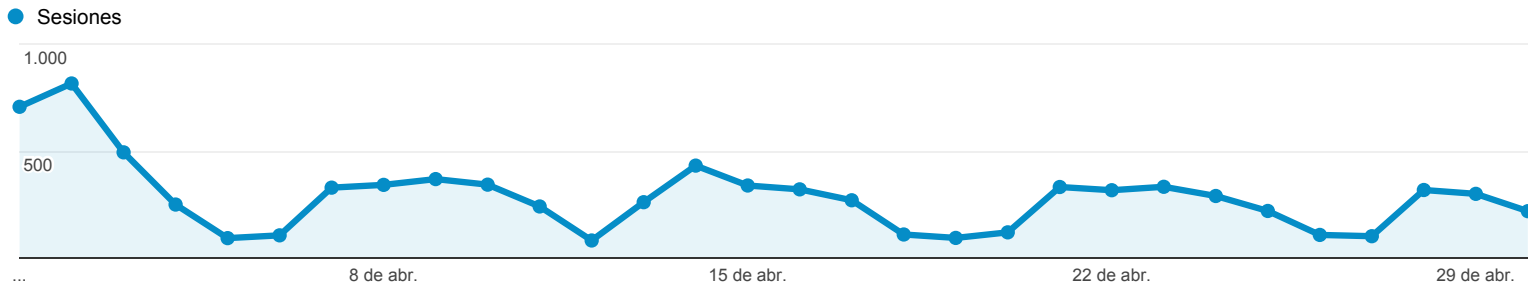

Visión general de público

1 de abr. de 2014 - 30 de abr. de 2014

Todas las sesiones
100,00 %

+ Agregar segmento

Visión general

■ New Visitor ■ Returning Visitor

| Idioma | Sesiones | % Sesiones |
|-----------|----------|------------|
| 1. es | 4.695 | 54,23 % |
| 2. es-cl | 1.453 | 16,78 % |
| 3. es-es | 1.126 | 13,01 % |
| 4. es-419 | 674 | 7,78 % |
| 5. en-us | 240 | 2,77 % |
| 6. en | 170 | 1,96 % |
| 7. es-us | 136 | 1,57 % |
| 8. es-mx | 51 | 0,59 % |
| 9. es-ar | 17 | 0,20 % |
| 10. fr | 10 | 0,12 % |