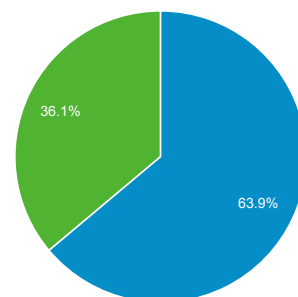

Visión general de público

1 de abr. de 2014 - 30 de abr. de 2014

Todas las sesiones
100,00 %

+ Agregar segmento

Visión general

■ New Visitor ■ Returning Visitor

| Idioma | Sesiones | % Sesiones |
|-----------|----------|------------|
| 1. es | 4.695 | 54,23 % |
| 2. es-cl | 1.453 | 16,78 % |
| 3. es-es | 1.126 | 13,01 % |
| 4. es-419 | 674 | 7,78 % |
| 5. en-us | 240 | 2,77 % |
| 6. en | 170 | 1,96 % |
| 7. es-us | 136 | 1,57 % |
| 8. es-mx | 51 | 0,59 % |
| 9. es-ar | 17 | 0,20 % |
| 10. fr | 10 | 0,12 % |