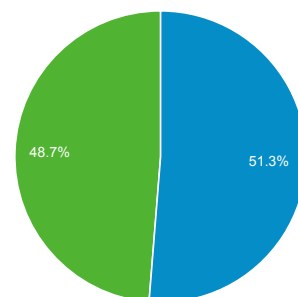

Visión general de público

1 de jul. de 2014 - 31 de jul. de 2014

Todas las sesiones
100,00 %

+ Agregar segmento

Visión general

■ New Visitor ■ Returning Visitor

Idioma	Sesiones	% Sesiones
1. es	3.359	52,89 %
2. es-cl	1.289	20,30 %
3. es-es	798	12,56 %
4. es-419	507	7,98 %
5. en-us	148	2,33 %
6. en	76	1,20 %
7. es-us	51	0,80 %
8. pt-br	39	0,61 %
9. es-mx	21	0,33 %
10. es-ar	15	0,24 %