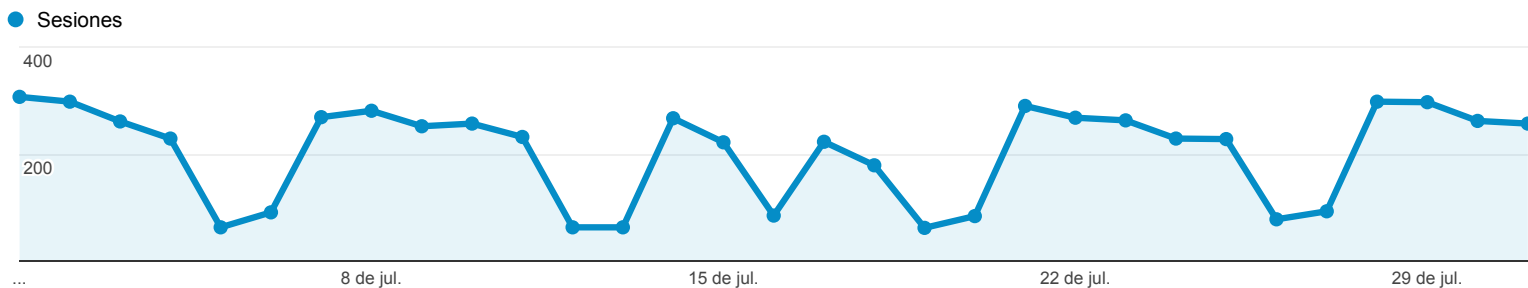

Visión general de público

1 de jul. de 2014 - 31 de jul. de 2014

Todas las sesiones
100,00 %

+ Agregar segmento

Visión general

■ New Visitor ■ Returning Visitor

Idioma	Sesiones	% Sesiones
1. es	3.359	52,89 %
2. es-cl	1.289	20,30 %
3. es-es	798	12,56 %
4. es-419	507	7,98 %
5. en-us	148	2,33 %
6. en	76	1,20 %
7. es-us	51	0,80 %
8. pt-br	39	0,61 %
9. es-mx	21	0,33 %
10. es-ar	15	0,24 %