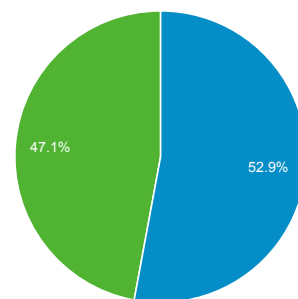

1 de sept. de 2014 - 30 de sept. de 2014

Visión general de público

Todas las sesiones
100,00 %

+ Agregar segmento

Visión general

■ New Visitor ■ Returning Visitor

Idioma	Sesiones	% Sesiones
1. es	6.297	56,25 %
2. es-cl	1.752	15,65 %
3. es-es	1.434	12,81 %
4. es-419	1.027	9,17 %
5. en-us	306	2,73 %
6. es-us	102	0,91 %
7. en	89	0,79 %
8. es-mx	52	0,46 %
9. pt-br	28	0,25 %
10. es-xl	26	0,23 %