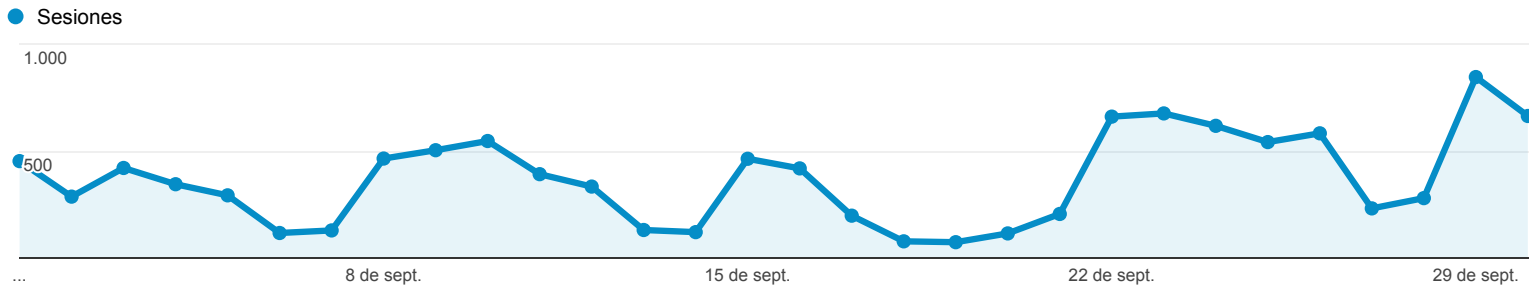

1 de sept. de 2014 - 30 de sept. de 2014

Visión general de público

Todas las sesiones
100,00 %

+ Agregar segmento

Visión general

■ New Visitor ■ Returning Visitor

Idioma	Sesiones	% Sesiones
1. es	6.297	56,25 %
2. es-cl	1.752	15,65 %
3. es-es	1.434	12,81 %
4. es-419	1.027	9,17 %
5. en-us	306	2,73 %
6. es-us	102	0,91 %
7. en	89	0,79 %
8. es-mx	52	0,46 %
9. pt-br	28	0,25 %
10. es-xl	26	0,23 %