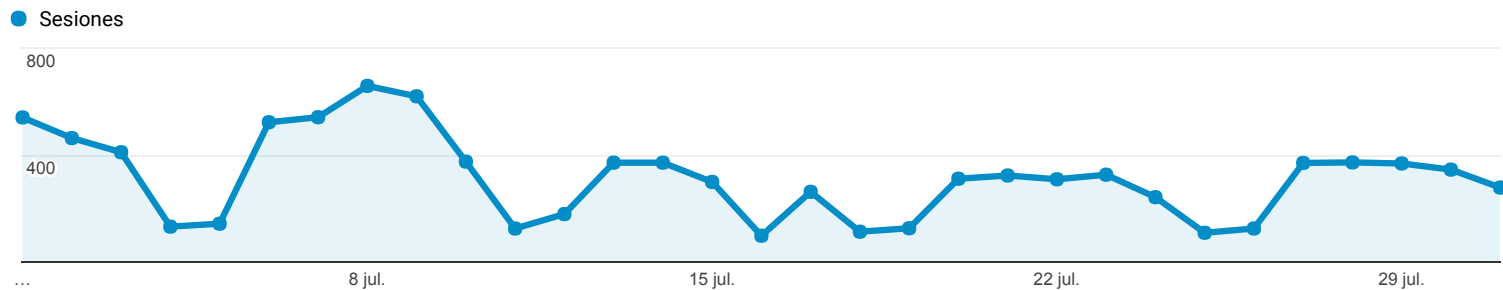

Visión general de audiencia

Todos los usuarios
 100,00 % Sesiones

1 jul. 2015 - 31 jul. 2015

Visión general

■ New Visitor ■ Returning Visitor

Idioma	Sesiones	% Sesiones
1. es	5.123	52,14 %
2. es-cl	1.352	13,76 %
3. es-419	1.077	10,96 %
4. es-es	974	9,91 %
5. (not set)	749	7,62 %
6. en-us	231	2,35 %
7. es-us	92	0,94 %
8. es-mx	58	0,59 %
9. en	46	0,47 %
10. pt-br	34	0,35 %