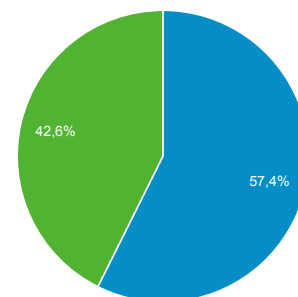

Visión general de audiencia

Todos los usuarios
 100,00 % Sesiones

1 jul. 2015 - 31 jul. 2015

Visión general

■ New Visitor ■ Returning Visitor

Idioma	Sesiones	% Sesiones
1. es	5.123	52,14 %
2. es-cl	1.352	13,76 %
3. es-419	1.077	10,96 %
4. es-es	974	9,91 %
5. (not set)	749	7,62 %
6. en-us	231	2,35 %
7. es-us	92	0,94 %
8. es-mx	58	0,59 %
9. en	46	0,47 %
10. pt-br	34	0,35 %