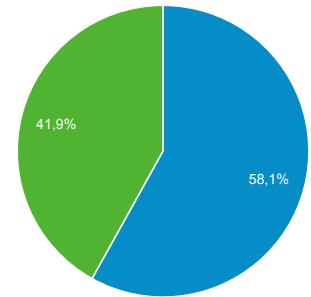

Visión general de audiencia

Todos los usuarios
 100,00 % Sesiones

1 ene. 2016 - 31 ene. 2016

Visión general

<p>Sesiones</p> <p>6.312</p>	<p>Usuarios</p> <p>4.404</p>	<p>Número de visitas a páginas</p> <p>11.608</p>
<p>Páginas/sesión</p> <p>1,84</p>	<p>Duración media de la sesión</p> <p>00:01:40</p>	<p>Porcentaje de rebote</p> <p>70,52 %</p>
<p>% de nuevas sesiones</p> <p>58,05 %</p>		

■ New Visitor ■ Returning Visitor

Idioma	Sesiones	% Sesiones
1. es	3.245	51,41 %
2. es-419	1.031	16,33 %
3. es-cl	895	14,18 %
4. es-es	675	10,69 %
5. en-us	169	2,68 %
6. (not set)	115	1,82 %
7. es-us	59	0,93 %
8. es-mx	27	0,43 %
9. es-ar	16	0,25 %
10. es-xl	16	0,25 %