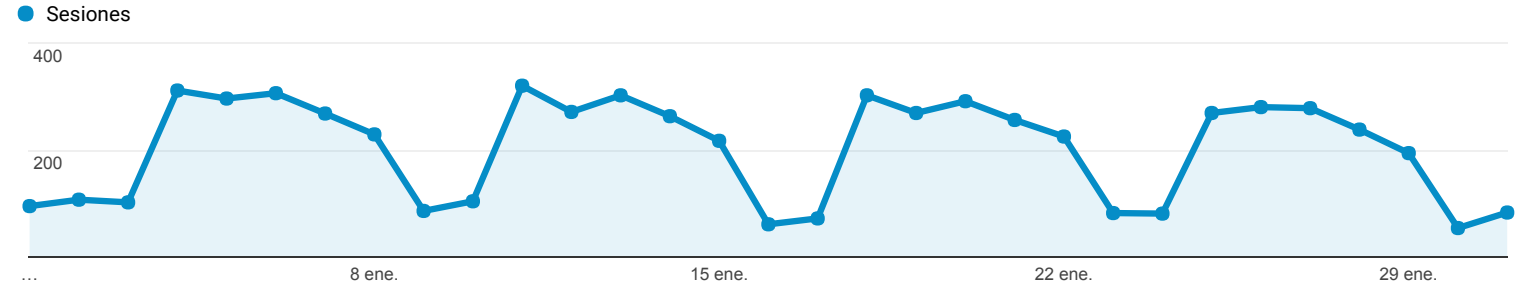

Visión general de audiencia

Todos los usuarios
 100,00 % Sesiones

1 ene. 2016 - 31 ene. 2016

Visión general

<p>Sesiones</p> <p>6.312</p>	<p>Usuarios</p> <p>4.404</p>	<p>Número de visitas a páginas</p> <p>11.608</p>
<p>Páginas/sesión</p> <p>1,84</p>	<p>Duración media de la sesión</p> <p>00:01:40</p>	<p>Porcentaje de rebote</p> <p>70,52 %</p>
<p>% de nuevas sesiones</p> <p>58,05 %</p>		

■ New Visitor ■ Returning Visitor

Idioma	Sesiones	% Sesiones
1. es	3.245	51,41 %
2. es-419	1.031	16,33 %
3. es-cl	895	14,18 %
4. es-es	675	10,69 %
5. en-us	169	2,68 %
6. (not set)	115	1,82 %
7. es-us	59	0,93 %
8. es-mx	27	0,43 %
9. es-ar	16	0,25 %
10. es-xl	16	0,25 %