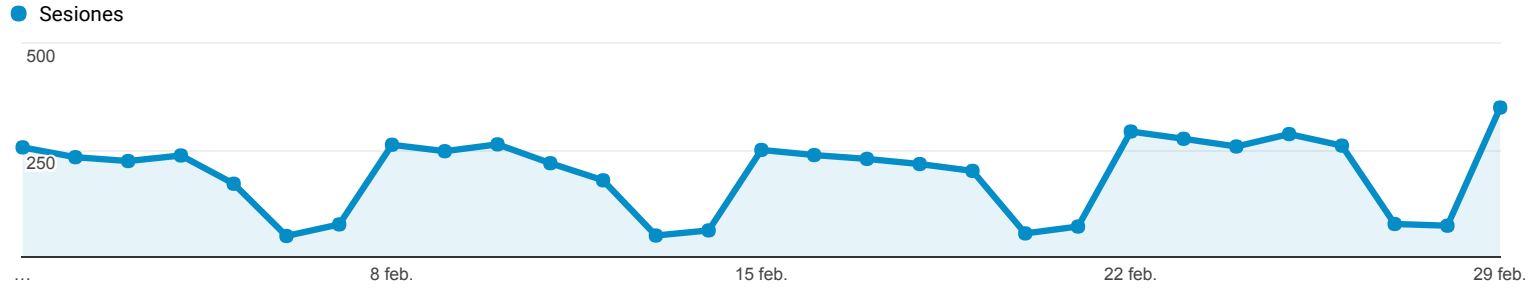

**Visión general de audiencia**

Todos los usuarios  
 100,00 % Sesiones

1 feb. 2016 - 29 feb. 2016

**Visión general**

■ New Visitor ■ Returning Visitor

Idioma	Sesiones	% Sesiones
1. es	2.975	52,54 %
2. es-419	1.021	18,03 %
3. es-cl	819	14,46 %
4. es-es	540	9,54 %
5. en-us	102	1,80 %
6. es-us	37	0,65 %
7. en	30	0,53 %
8. es-mx	28	0,49 %
9. es-xl	21	0,37 %
10. pt-br	19	0,34 %