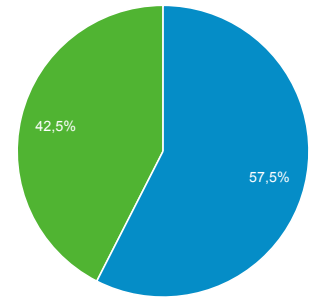

**Visión general de audiencia**

Todos los usuarios  
 100,00 % Sesiones

1 feb. 2016 - 29 feb. 2016

**Visión general**

■ New Visitor ■ Returning Visitor

Idioma	Sesiones	% Sesiones
1. es	2.975	52,54 %
2. es-419	1.021	18,03 %
3. es-cl	819	14,46 %
4. es-es	540	9,54 %
5. en-us	102	1,80 %
6. es-us	37	0,65 %
7. en	30	0,53 %
8. es-mx	28	0,49 %
9. es-xl	21	0,37 %
10. pt-br	19	0,34 %