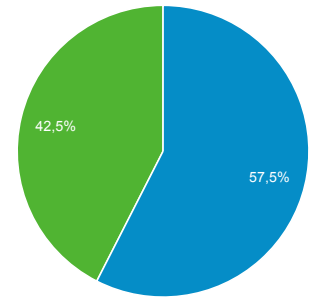

Visión general de audiencia

Todos los usuarios
 100,00 % Sesiones

1 mar. 2016 - 31 mar. 2016

Visión general

Sesiones
10.282

Usuarios
6.852

Número de visitas a páginas
19.143

Páginas/sesión
1,86

Duración media de la sesión
00:01:58

Porcentaje de rebote
68,23 %

% de nuevas sesiones
57,47 %

■ New Visitor ■ Returning Visitor

Idioma	Sesiones	% Sesiones
1. es	5.339	51,93 %
2. es-419	1.951	18,97 %
3. es-cl	1.373	13,35 %
4. es-es	1.091	10,61 %
5. en-us	221	2,15 %
6. es-us	98	0,95 %
7. es-mx	53	0,52 %
8. en	32	0,31 %
9. es-xl	22	0,21 %
10. fr	17	0,17 %