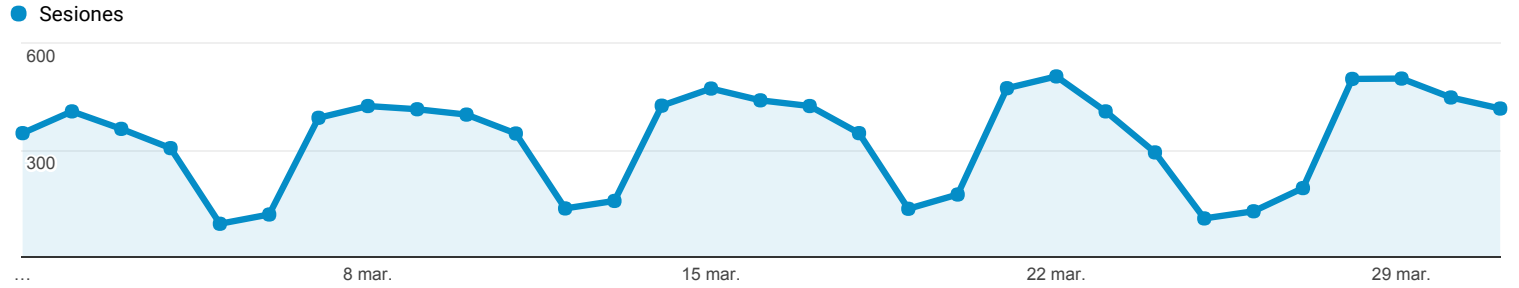

Visión general de audiencia

Todos los usuarios
 100,00 % Sesiones

1 mar. 2016 - 31 mar. 2016

Visión general

Sesiones
10.282

Usuarios
6.852

Número de visitas a páginas
19.143

Páginas/sesión
1,86

Duración media de la sesión
00:01:58

Porcentaje de rebote
68,23 %

% de nuevas sesiones
57,47 %

■ New Visitor ■ Returning Visitor

Idioma	Sesiones	% Sesiones
1. es	5.339	51,93 %
2. es-419	1.951	18,97 %
3. es-cl	1.373	13,35 %
4. es-es	1.091	10,61 %
5. en-us	221	2,15 %
6. es-us	98	0,95 %
7. es-mx	53	0,52 %
8. en	32	0,31 %
9. es-xl	22	0,21 %
10. fr	17	0,17 %