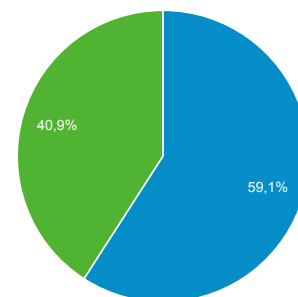

Visión general de audiencia

Todos los usuarios
 100,00 % Sesiones

1 abr. 2016 - 30 abr. 2016

Visión general

Sesiones
11.210

Usuarios
7.707

Número de visitas a páginas
20.348

Páginas/sesión
1,82

Duración media de la sesión
00:02:03

Porcentaje de rebote
69,19 %

% de nuevas sesiones
59,03 %

■ New Visitor ■ Returning Visitor

Idioma	Sesiones	% Sesiones
1. es	5.607	50,02 %
2. es-419	2.429	21,67 %
3. es-cl	1.261	11,25 %
4. es-es	1.191	10,62 %
5. en-us	239	2,13 %
6. es-us	147	1,31 %
7. (not set)	82	0,73 %
8. es-mx	62	0,55 %
9. en	41	0,37 %
10. es-xl	33	0,29 %