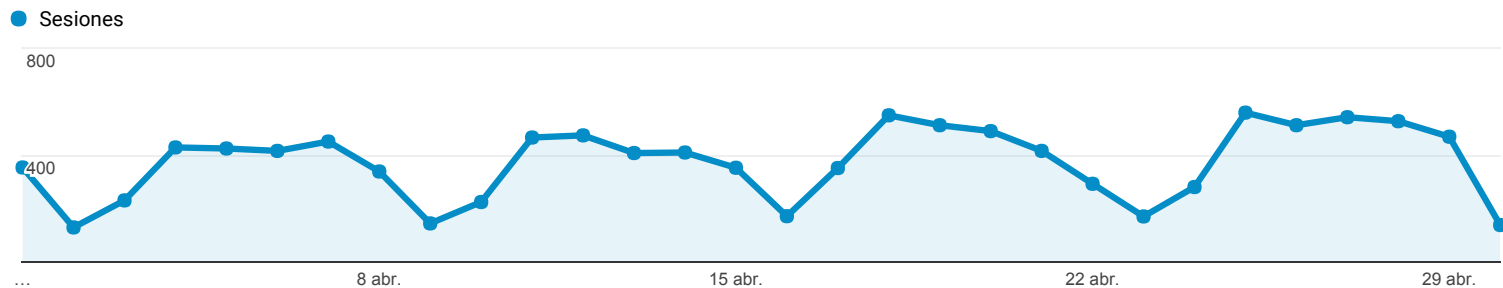

Visión general de audiencia

Todos los usuarios
 100,00 % Sesiones

1 abr. 2016 - 30 abr. 2016

Visión general

Sesiones
11.210

Usuarios
7.707

Número de visitas a páginas
20.348

Páginas/sesión
1,82

Duración media de la sesión
00:02:03

Porcentaje de rebote
69,19 %

% de nuevas sesiones
59,03 %

■ New Visitor ■ Returning Visitor

Idioma	Sesiones	% Sesiones
1. es	5.607	50,02 %
2. es-419	2.429	21,67 %
3. es-cl	1.261	11,25 %
4. es-es	1.191	10,62 %
5. en-us	239	2,13 %
6. es-us	147	1,31 %
7. (not set)	82	0,73 %
8. es-mx	62	0,55 %
9. en	41	0,37 %
10. es-xl	33	0,29 %