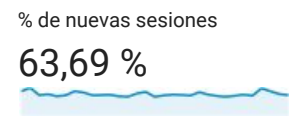

Visión general de audiencia

 **Todos los usuarios**
 100,00 % Sesiones

1 ene. 2017 - 31 ene. 2017

Visión general

■ New Visitor ■ Returning Visitor

Idioma	Sesiones	% Sesiones
1. es	2.959	51,29 %
2. es-419	1.403	24,32 %
3. es-es	731	12,67 %
4. es-cl	363	6,29 %
5. en-us	153	2,65 %
6. es-us	32	0,55 %
7. es-xl	25	0,43 %
8. en-gb	22	0,38 %
9. es-mx	14	0,24 %
10. fr	11	0,19 %