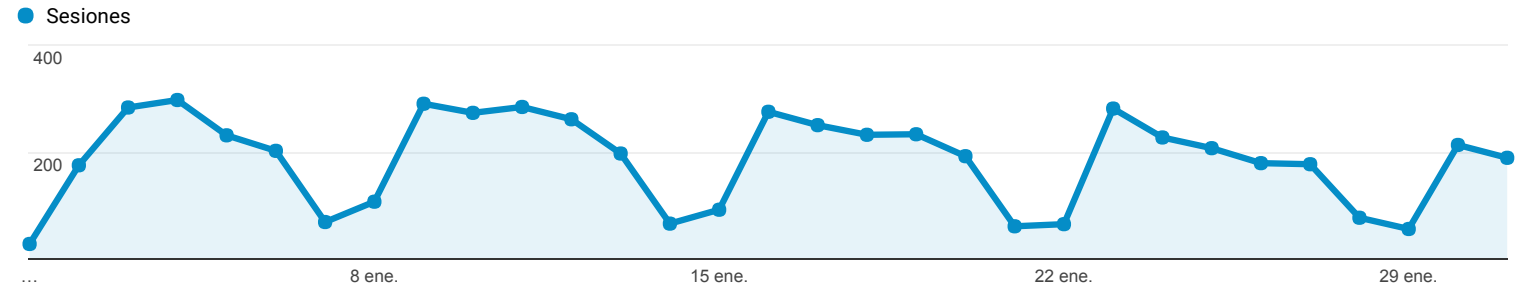

Visión general de audiencia

 **Todos los usuarios**
 100,00 % Sesiones

1 ene. 2017 - 31 ene. 2017

Visión general

■ New Visitor ■ Returning Visitor

Idioma	Sesiones	% Sesiones
1. es	2.959	51,29 %
2. es-419	1.403	24,32 %
3. es-es	731	12,67 %
4. es-cl	363	6,29 %
5. en-us	153	2,65 %
6. es-us	32	0,55 %
7. es-xl	25	0,43 %
8. en-gb	22	0,38 %
9. es-mx	14	0,24 %
10. fr	11	0,19 %