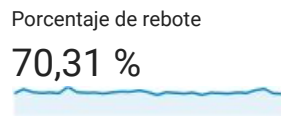

Visión general de audiencia

 **Todos los usuarios**
 100,00 % Sesiones

1 ene. 2017 - 31 ene. 2017

Visión general

■ New Visitor ■ Returning Visitor

Idioma	Sesiones	% Sesiones
1. es	2.959	51,29 %
2. es-419	1.403	24,32 %
3. es-es	731	12,67 %
4. es-cl	363	6,29 %
5. en-us	153	2,65 %
6. es-us	32	0,55 %
7. es-xl	25	0,43 %
8. en-gb	22	0,38 %
9. es-mx	14	0,24 %
10. fr	11	0,19 %