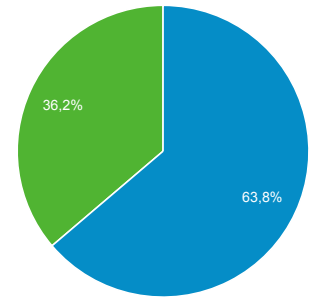

Visión general de audiencia

 **Todos los usuarios**
 100,00 % Sesiones

1 ene. 2017 - 31 ene. 2017

Visión general

■ New Visitor ■ Returning Visitor

Idioma	Sesiones	% Sesiones
1. es	2.959	51,29 %
2. es-419	1.403	24,32 %
3. es-es	731	12,67 %
4. es-cl	363	6,29 %
5. en-us	153	2,65 %
6. es-us	32	0,55 %
7. es-xl	25	0,43 %
8. en-gb	22	0,38 %
9. es-mx	14	0,24 %
10. fr	11	0,19 %