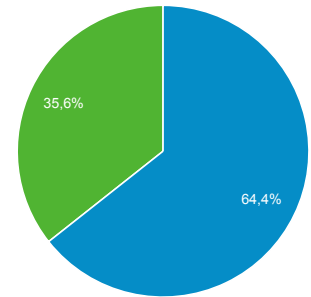

Visión general de audiencia

Todos los usuarios
 100,00 % Sesiones

1 feb. 2017 - 28 feb. 2017

Visión general

■ New Visitor ■ Returning Visitor

Idioma	Sesiones	% Sesiones
1. es	2.182	50,11 %
2. es-419	1.147	26,34 %
3. es-es	558	12,82 %
4. es-cl	246	5,65 %
5. en-us	106	2,43 %
6. es-us	16	0,37 %
7. es-ar	14	0,32 %
8. es-mx	14	0,32 %
9. de	13	0,30 %
10. es-xl	10	0,23 %