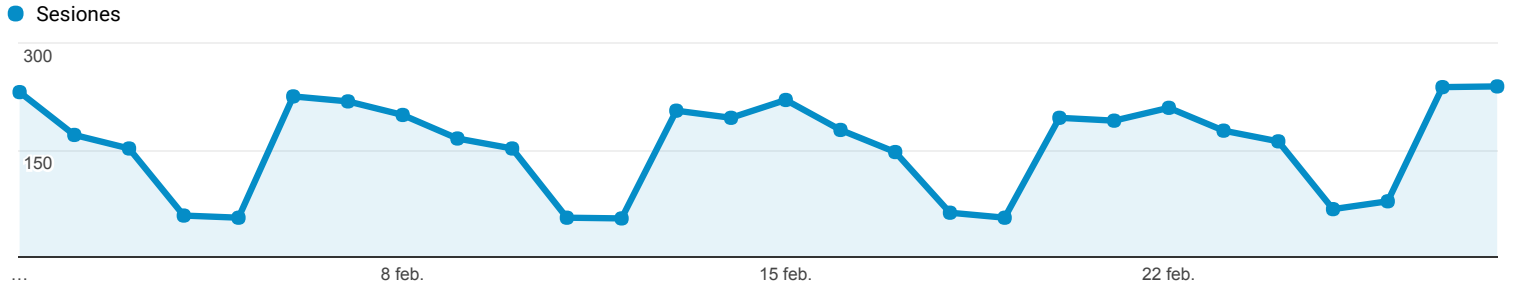

Visión general de audiencia

Todos los usuarios
 100,00 % Sesiones

1 feb. 2017 - 28 feb. 2017

Visión general

■ New Visitor ■ Returning Visitor

Idioma	Sesiones	% Sesiones
1. es	2.182	50,11 %
2. es-419	1.147	26,34 %
3. es-es	558	12,82 %
4. es-cl	246	5,65 %
5. en-us	106	2,43 %
6. es-us	16	0,37 %
7. es-ar	14	0,32 %
8. es-mx	14	0,32 %
9. de	13	0,30 %
10. es-xl	10	0,23 %