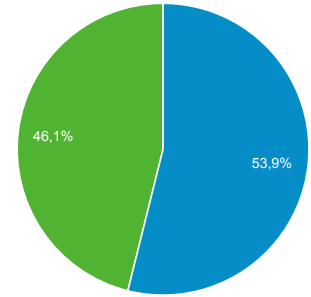

Visión general de audiencia

Todos los usuarios
 100,00 % Sesiones

1 jul. 2017 - 31 jul. 2017

Visión general

■ New Visitor ■ Returning Visitor

Idioma	Sesiones	% Sesiones
1. es	4.046	48,91 %
2. es-419	2.484	30,03 %
3. es-es	916	11,07 %
4. es-cl	458	5,54 %
5. en-us	164	1,98 %
6. en-gb	44	0,53 %
7. es-us	43	0,52 %
8. es-xl	23	0,28 %
9. pt-br	14	0,17 %
10. fr	12	0,15 %