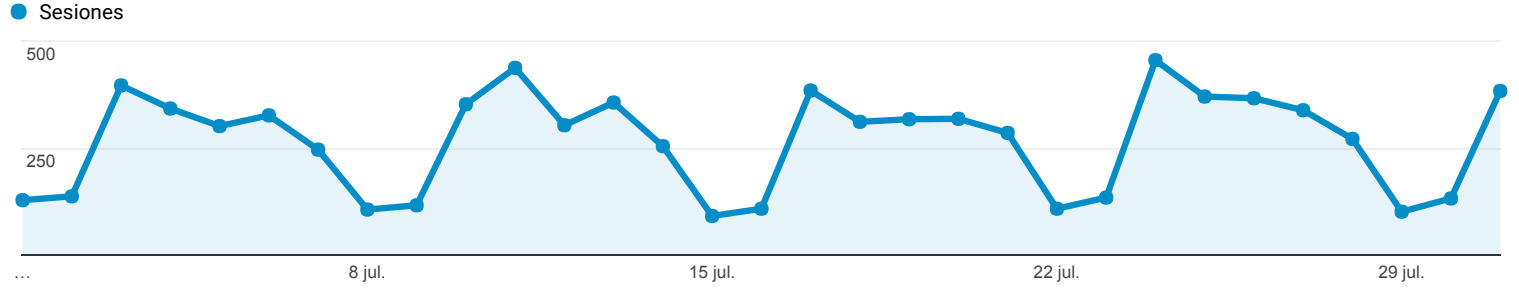

Visión general de audiencia

Todos los usuarios
 100,00 % Sesiones

1 jul. 2017 - 31 jul. 2017

Visión general

■ New Visitor ■ Returning Visitor

Idioma	Sesiones	% Sesiones
1. es	4.046	48,91 %
2. es-419	2.484	30,03 %
3. es-es	916	11,07 %
4. es-cl	458	5,54 %
5. en-us	164	1,98 %
6. en-gb	44	0,53 %
7. es-us	43	0,52 %
8. es-xl	23	0,28 %
9. pt-br	14	0,17 %
10. fr	12	0,15 %