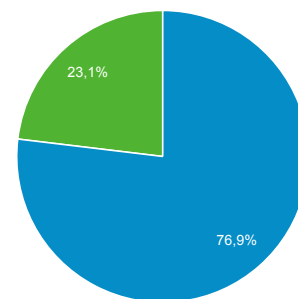

Visión general de la audiencia

Todos los usuarios
 100,00 % Usuarios

1 nov. 2017 - 30 nov. 2017

Visión general

■ New Visitor ■ Returning Visitor

Idioma	Usuarios	% Usuarios
1. es	4.335	44,43 %
2. es-419	3.412	34,97 %
3. es-es	1.058	10,84 %
4. es-cl	471	4,83 %
5. en-us	245	2,51 %
6. es-us	58	0,59 %
7. es-xl	29	0,30 %
8. es-mx	22	0,23 %
9. pt-br	17	0,17 %
10. en-gb	15	0,15 %