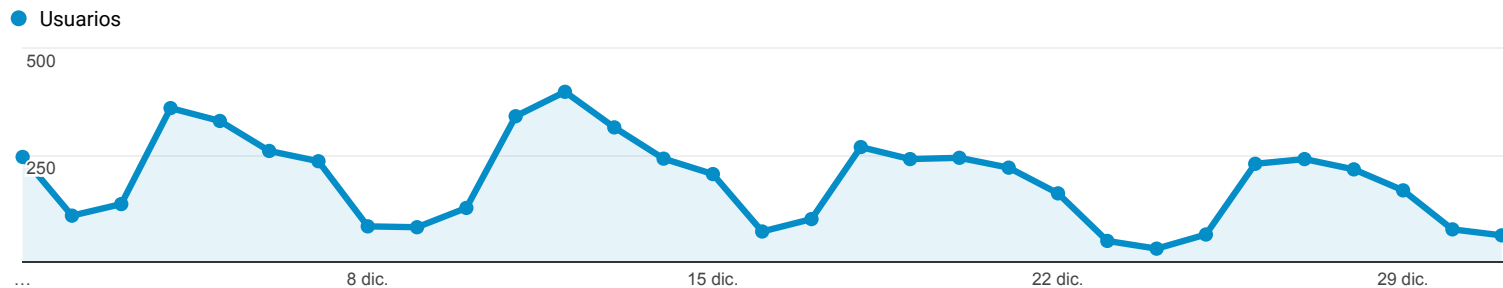

## Visión general de la audiencia

Todos los usuarios  
 100,00 % Usuarios

1 dic. 2017 - 31 dic. 2017

### Visión general

■ New Visitor ■ Returning Visitor

Idioma	Usuarios	% Usuarios
1. es	2.122	46,81 %
2. es-419	1.418	31,28 %
3. es-es	490	10,81 %
4. es-cl	221	4,88 %
5. en-us	136	3,00 %
6. es-us	24	0,53 %
7. ko	15	0,33 %
8. en-gb	13	0,29 %
9. es-xl	13	0,29 %
10. pt-br	11	0,24 %