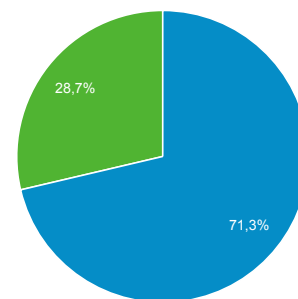

## Visión general de la audiencia

Todos los usuarios  
 100,00 % Usuarios

1 dic. 2017 - 31 dic. 2017

### Visión general

■ New Visitor ■ Returning Visitor

Idioma	Usuarios	% Usuarios
1. es	2.122	46,81 %
2. es-419	1.418	31,28 %
3. es-es	490	10,81 %
4. es-cl	221	4,88 %
5. en-us	136	3,00 %
6. es-us	24	0,53 %
7. ko	15	0,33 %
8. en-gb	13	0,29 %
9. es-xl	13	0,29 %
10. pt-br	11	0,24 %