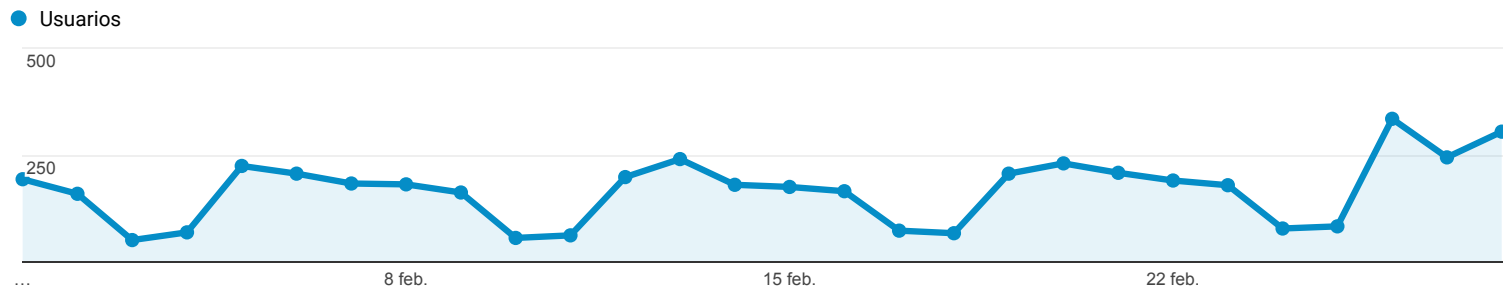

Visión general de la audiencia

1 feb. 2018 - 28 feb. 2018

Todos los usuarios
 100,00 % Usuarios

Visión general

Usuarios 3.664	Usuarios nuevos 3.027	Sesiones 5.358
Número de sesiones por usuario 1,46	Número de visitas a páginas 10.222	Páginas/sesión 1,91
Duración media de la sesión 00:02:03	Porcentaje de rebote 66,50 %	