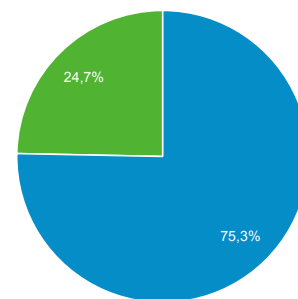

Visión general de la audiencia

1 feb. 2018 - 28 feb. 2018

Todos los usuarios
 100,00 % Usuarios

Visión general

Usuarios 3.664	Usuarios nuevos 3.027	Sesiones 5.358
Número de sesiones por usuario 1,46	Número de visitas a páginas 10.222	Páginas/sesión 1,91
Duración media de la sesión 00:02:03	Porcentaje de rebote 66,50 %	

■ New Visitor ■ Returning Visitor

Idioma	Usuarios	% Usuarios
1. es	1.576	43,01 %
2. es-419	1.275	34,80 %
3. es-es	393	10,73 %
4. es-cl	187	5,10 %
5. en-us	110	3,00 %
6. es-us	15	0,41 %
7. ko	15	0,41 %
8. es-xl	13	0,35 %
9. pt-br	11	0,30 %
10. en-gb	8	0,22 %