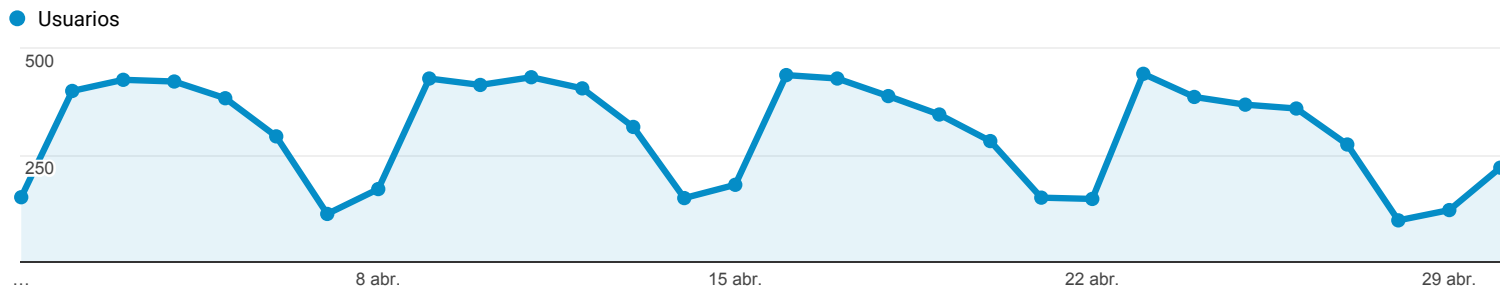

Visión general de la audiencia

Todos los usuarios
 100,00 % Usuarios

1 abr. 2018 - 30 abr. 2018

Visión general

■ New Visitor ■ Returning Visitor

Idioma	Usuarios	% Usuarios
1. es-es	3.626	50,20 %
2. es-419	1.940	26,86 %
3. es-cl	507	7,02 %
4. es	457	6,33 %
5. es-us	310	4,29 %
6. en-us	205	2,84 %
7. es-mx	48	0,66 %
8. es-xl	19	0,26 %
9. fr-fr	17	0,24 %
10. en	16	0,22 %