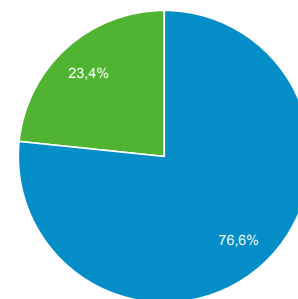

Visión general de la audiencia

Todos los usuarios
 100,00 % Usuarios

1 abr. 2018 - 30 abr. 2018

Visión general

■ New Visitor ■ Returning Visitor

Idioma	Usuarios	% Usuarios
1. es-es	3.626	50,20 %
2. es-419	1.940	26,86 %
3. es-cl	507	7,02 %
4. es	457	6,33 %
5. es-us	310	4,29 %
6. en-us	205	2,84 %
7. es-mx	48	0,66 %
8. es-xl	19	0,26 %
9. fr-fr	17	0,24 %
10. en	16	0,22 %