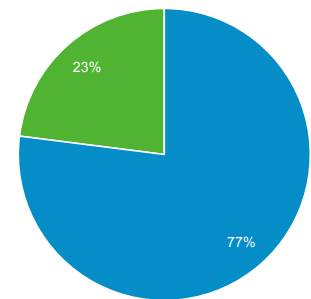

Visión general de la audiencia

Todos los usuarios
 100,00 % Usuarios

1 jun. 2018 - 30 jun. 2018

Visión general

■ New Visitor ■ Returning Visitor

Idioma	Usuarios	% Usuarios
1. es-es	3.549	47,65 %
2. es-419	1.887	25,34 %
3. es-cl	537	7,21 %
4. es-us	433	5,81 %
5. en-us	378	5,08 %
6. es	363	4,87 %
7. fr	103	1,38 %
8. es-mx	43	0,58 %
9. es-xl	32	0,43 %
10. es-ar	18	0,24 %