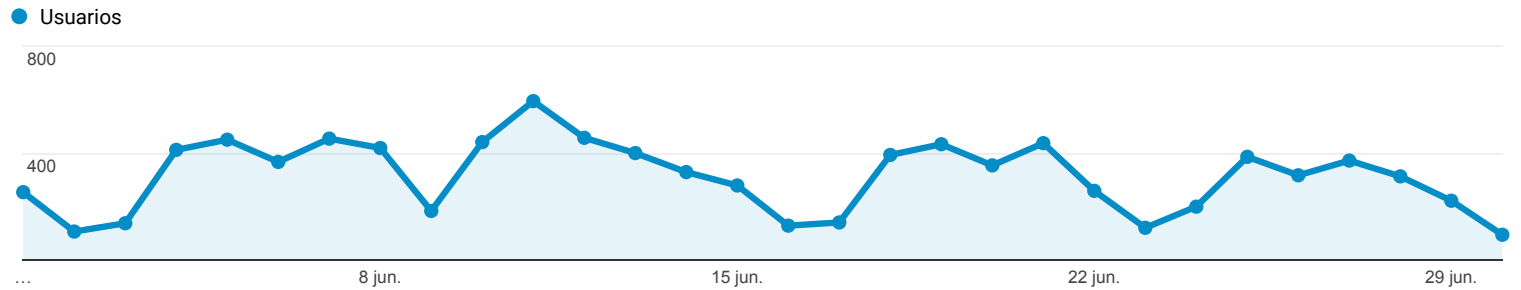

Visión general de la audiencia

Todos los usuarios
 100,00 % Usuarios

1 jun. 2018 - 30 jun. 2018

Visión general

■ New Visitor ■ Returning Visitor

Idioma	Usuarios	% Usuarios
1. es-es	3.549	47,65 %
2. es-419	1.887	25,34 %
3. es-cl	537	7,21 %
4. es-us	433	5,81 %
5. en-us	378	5,08 %
6. es	363	4,87 %
7. fr	103	1,38 %
8. es-mx	43	0,58 %
9. es-xl	32	0,43 %
10. es-ar	18	0,24 %