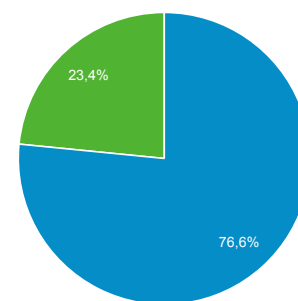

## Visión general de la audiencia

Todos los usuarios  
 100,00 % Usuarios

1 jul. 2018 - 31 jul. 2018

### Visión general

■ New Visitor ■ Returning Visitor

Idioma	Usuarios	% Usuarios
1. es-es	2.763	49,38 %
2. es-419	1.366	24,41 %
3. es-cl	421	7,52 %
4. es	298	5,33 %
5. es-us	290	5,18 %
6. en-us	245	4,38 %
7. es-mx	43	0,77 %
8. es-ar	22	0,39 %
9. es-xl	22	0,39 %
10. fr	19	0,34 %