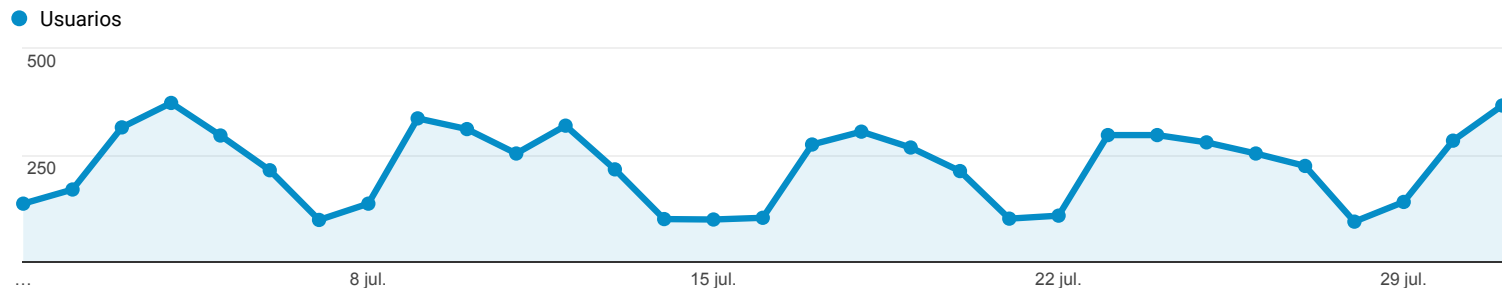

## Visión general de la audiencia

Todos los usuarios  
 100,00 % Usuarios

1 jul. 2018 - 31 jul. 2018

### Visión general

■ New Visitor ■ Returning Visitor

Idioma	Usuarios	% Usuarios
1. es-es	2.763	49,38 %
2. es-419	1.366	24,41 %
3. es-cl	421	7,52 %
4. es	298	5,33 %
5. es-us	290	5,18 %
6. en-us	245	4,38 %
7. es-mx	43	0,77 %
8. es-ar	22	0,39 %
9. es-xl	22	0,39 %
10. fr	19	0,34 %