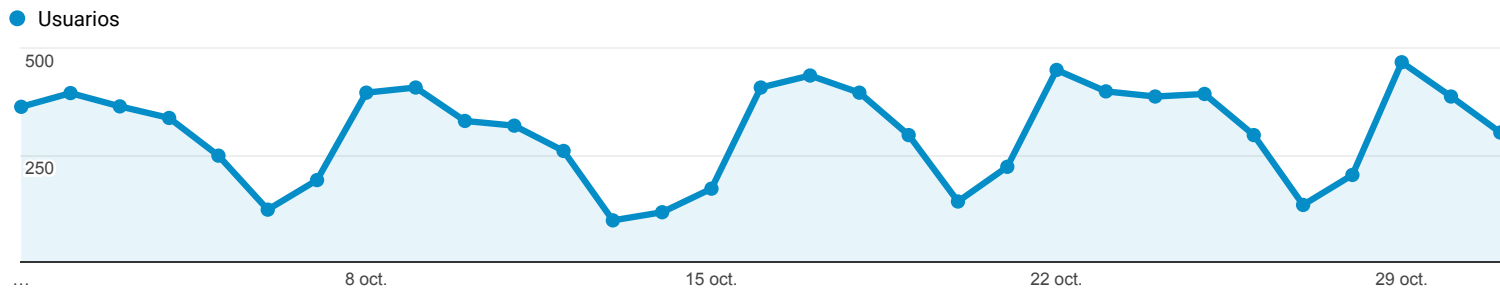

Visión general de la audiencia

Todos los usuarios
100,00 % Usuarios

1 oct. 2018 - 31 oct. 2018

Visión general

New Visitor Returning Visitor

Idioma	Usuarios	% Usuarios
1. es-es	3.840	49,14 %
2. es-419	2.014	25,77 %
3. es-cl	623	7,97 %
4. es-us	506	6,47 %
5. es	331	4,24 %
6. en-us	278	3,56 %
7. es-mx	57	0,73 %
8. es-xl	27	0,35 %
9. en	25	0,32 %
10. es-ar	20	0,26 %