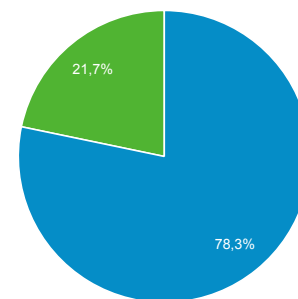

Visión general de la audiencia

Todos los usuarios
100,00 % Usuarios

1 oct. 2018 - 31 oct. 2018

Visión general

New Visitor Returning Visitor

Idioma	Usuarios	% Usuarios
1. es-es	3.840	49,14 %
2. es-419	2.014	25,77 %
3. es-cl	623	7,97 %
4. es-us	506	6,47 %
5. es	331	4,24 %
6. en-us	278	3,56 %
7. es-mx	57	0,73 %
8. es-xl	27	0,35 %
9. en	25	0,32 %
10. es-ar	20	0,26 %