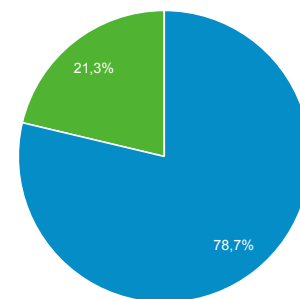

### Visión general de la audiencia

Todos los usuarios  
100,00 % Usuarios

1 nov. 2018 - 30 nov. 2018

#### Visión general

New Visitor Returning Visitor

Idioma	Usuarios	% Usuarios
1. es-es	3.481	47,80 %
2. es-419	1.869	25,66 %
3. es-cl	550	7,55 %
4. es-us	500	6,87 %
5. es	323	4,43 %
6. en-us	304	4,17 %
7. es-mx	76	1,04 %
8. es-ar	26	0,36 %
9. es-xl	26	0,36 %
10. en	25	0,34 %