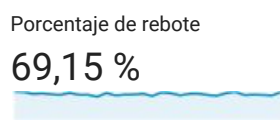

### Visión general de la audiencia

Todos los usuarios  
100,00 % Usuarios

1 nov. 2018 - 30 nov. 2018

#### Visión general

New Visitor Returning Visitor

Idioma	Usuarios	% Usuarios
1. es-es	3.481	47,80 %
2. es-419	1.869	25,66 %
3. es-cl	550	7,55 %
4. es-us	500	6,87 %
5. es	323	4,43 %
6. en-us	304	4,17 %
7. es-mx	76	1,04 %
8. es-ar	26	0,36 %
9. es-xl	26	0,36 %
10. en	25	0,34 %