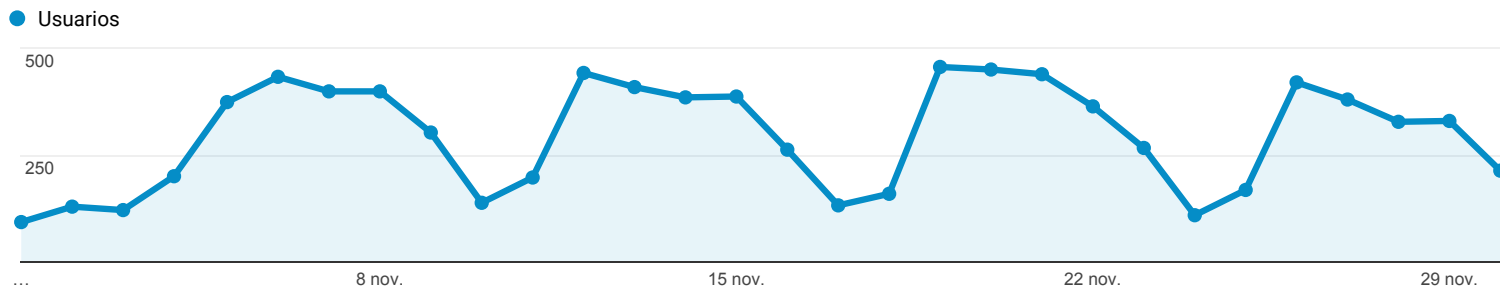

### Visión general de la audiencia

Todos los usuarios  
100,00 % Usuarios

1 nov. 2018 - 30 nov. 2018

#### Visión general

New Visitor Returning Visitor

Idioma	Usuarios	% Usuarios
1. es-es	3.481	47,80 %
2. es-419	1.869	25,66 %
3. es-cl	550	7,55 %
4. es-us	500	6,87 %
5. es	323	4,43 %
6. en-us	304	4,17 %
7. es-mx	76	1,04 %
8. es-ar	26	0,36 %
9. es-xl	26	0,36 %
10. en	25	0,34 %