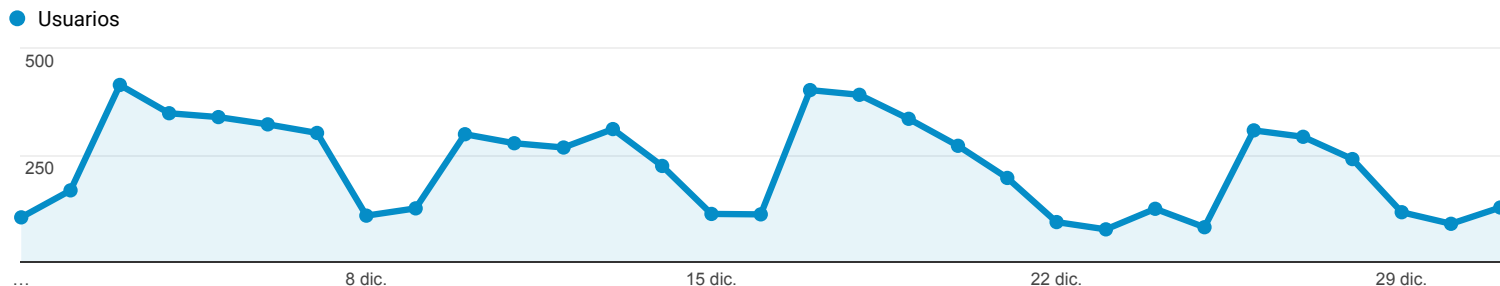

Visión general de la audiencia

Todos los usuarios
100,00 % Usuarios

1 dic. 2018 - 31 dic. 2018

Visión general

■ New Visitor ■ Returning Visitor

Idioma	Usuarios	% Usuarios
1. es-es	2.545	48,69 %
2. es-419	1.208	23,11 %
3. es-cl	454	8,69 %
4. es-us	380	7,27 %
5. en-us	230	4,40 %
6. es	228	4,36 %
7. es-mx	33	0,63 %
8. es-ar	23	0,44 %
9. es-xl	20	0,38 %
10. en	19	0,36 %