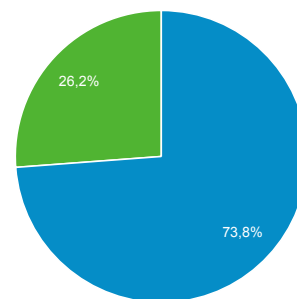

Visión general de la audiencia

Todos los usuarios
100,00 % Usuarios

1 dic. 2018 - 31 dic. 2018

Visión general

■ New Visitor ■ Returning Visitor

Idioma	Usuarios	% Usuarios
1. es-es	2.545	48,69 %
2. es-419	1.208	23,11 %
3. es-cl	454	8,69 %
4. es-us	380	7,27 %
5. en-us	230	4,40 %
6. es	228	4,36 %
7. es-mx	33	0,63 %
8. es-ar	23	0,44 %
9. es-xl	20	0,38 %
10. en	19	0,36 %