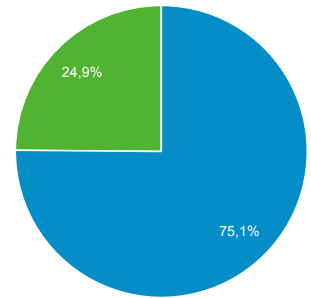

Visión general de la audiencia

Todos los usuarios
100,00 % Usuarios

1 ene. 2019 - 31 ene. 2019

Visión general

Usuarios 5.197	Usuarios nuevos 4.355	Sesiones 7.500
Número de sesiones por usuario 1,44	Número de visitas a páginas 14.622	Páginas/sesión 1,95
Duración media de la sesión 00:02:09	Porcentaje de rebote 63,03 %	

■ New Visitor ■ Returning Visitor

Idioma	Usuarios	% Usuarios
1. es-es	2.680	51,38 %
2. es-419	1.178	22,58 %
3. es-cl	413	7,92 %
4. es-us	323	6,19 %
5. en-us	207	3,97 %
6. es	207	3,97 %
7. es-mx	49	0,94 %
8. es-ar	32	0,61 %
9. pt-br	16	0,31 %
10. en-gb	12	0,23 %