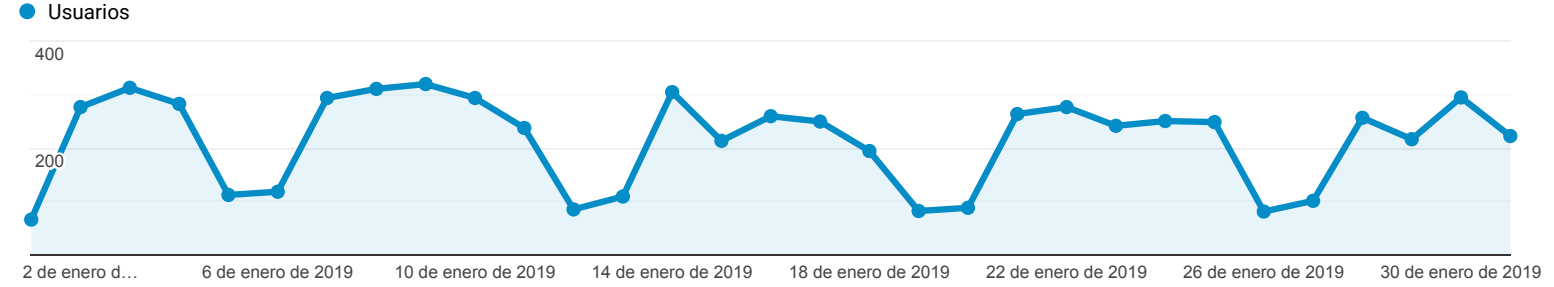

Visión general de la audiencia

Todos los usuarios
100,00 % Usuarios

1 ene. 2019 - 31 ene. 2019

Visión general

Usuarios 5.197	Usuarios nuevos 4.355	Sesiones 7.500
Número de sesiones por usuario 1,44	Número de visitas a páginas 14.622	Páginas/sesión 1,95
Duración media de la sesión 00:02:09	Porcentaje de rebote 63,03 %	